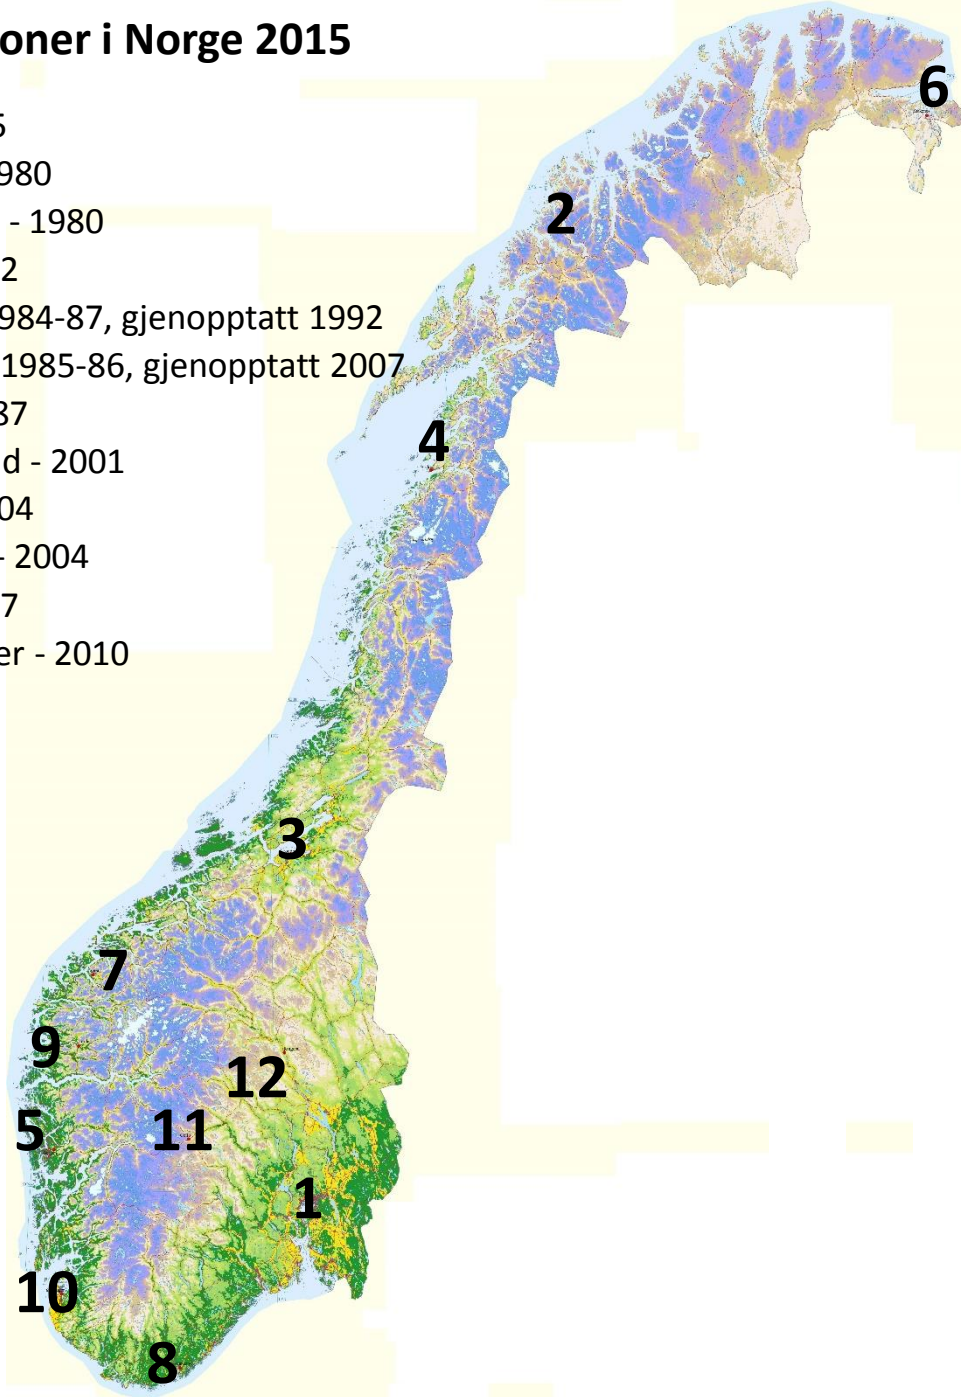

## Pollenstasjoner i Norge 2015

1. Oslo - 1975
2. Tromsø - 1980
3. Trondheim - 1980
4. Bodø - 1982
5. Bergen – 1984-87, gjenopptatt 1992
6. Kirkenes – 1985-86, gjenopptatt 2007
7. Ørsta – 1987
8. Kristiansand - 2001
9. Førde – 2004
10. Stavanger - 2004
11. Geilo - 2007
12. Lillehammer - 2010

### Or

Høyeste årssum: Trondheim 2010.

Tidligste start: Ørsta 30.01.2009.

### Salix

Høyeste årssum: Oslo 2008.

Tidligste start: Ørsta 27.02.2014.

### Bjørk

Høyeste årssum: Oslo 2009.

Tidligste start: Oslo 6.04.1990.